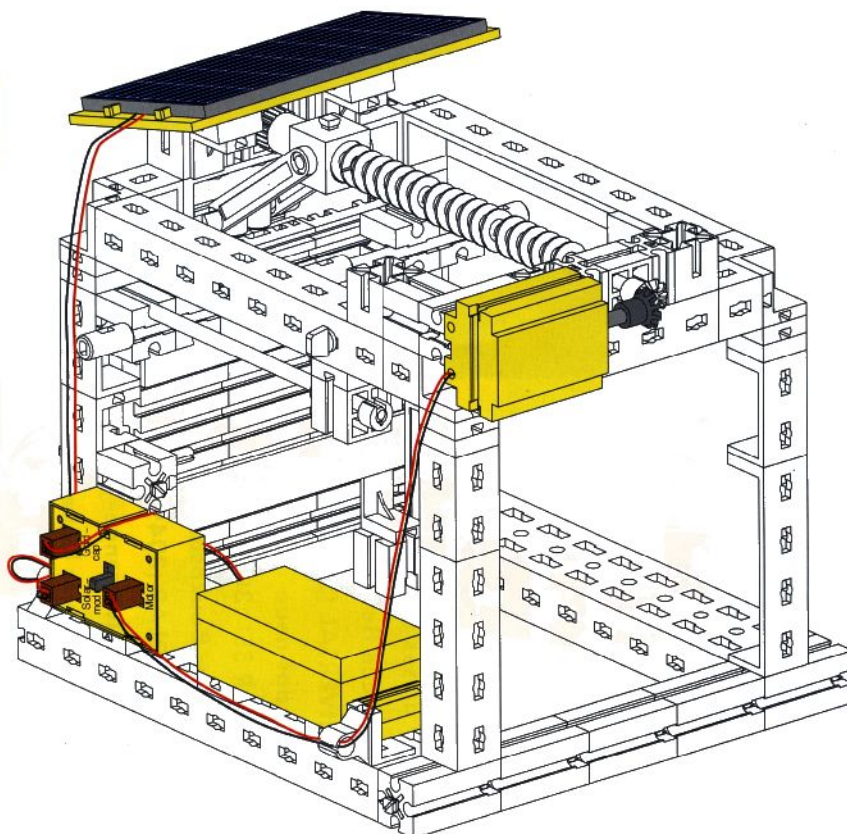

FAN-CLUB

Nr. 11
ZUM SAMMELN

CLUBMODEL:
"Garagentor mit
Solarantrieb"

■ Bauvoraussetzung
für dieses Modell sind
der neue Baukasten
UNIVERSAL (30308)
und das neue
SOLAR SET (30343)
oder der Baukasten
PROFI SOLAR (30497).

Download von:
www.ft-fanarchiv.de

fischer
technik[®]

[®]

Garagentor mit Solarantrieb

Baustufen Garagentor siehe
Bauanleitung Universal Seite 37

1

2

Einzelteilübersicht

	Universal	Solar Set		Universal	Solar Set		Universal	Solar Set		Universal	Solar Set
 110 31031	2x		 32879	6x		 36297	6x		 37679	7x	
 15 31060	4x		 32881	8x		 36298	2x		 37858	1x	
 31848	4x		 32882	1x		 36299	4x		 37925	1x	
 31915	1x		 35049	2x		 4 36323	4x		 37926	3x	
 15° 31981		2x	 35053	4x		 45 36328	4x		 38240	4x	
 31982	8x		 35062	2x		 37237	8x	1x	 38245	2x	
 32064	4x		 60 35065	1x		 37238	2x		 38248	2x	
 32252		1x	 35073	4x		 37400		1x	 40 38414	2x	
 32253		1x	 35076	4x		 37401		1x	 38423	5x	
 32330	2x		 75 35087	1x		 37403		1x	 38474	1x	
 32850	5x		 35969	2x		 37407		1x	 37034	1x	
 32854	2x		 35980	4x		 37468	6x				
 32859	3x		 36294	2x		 180 37527	1x				