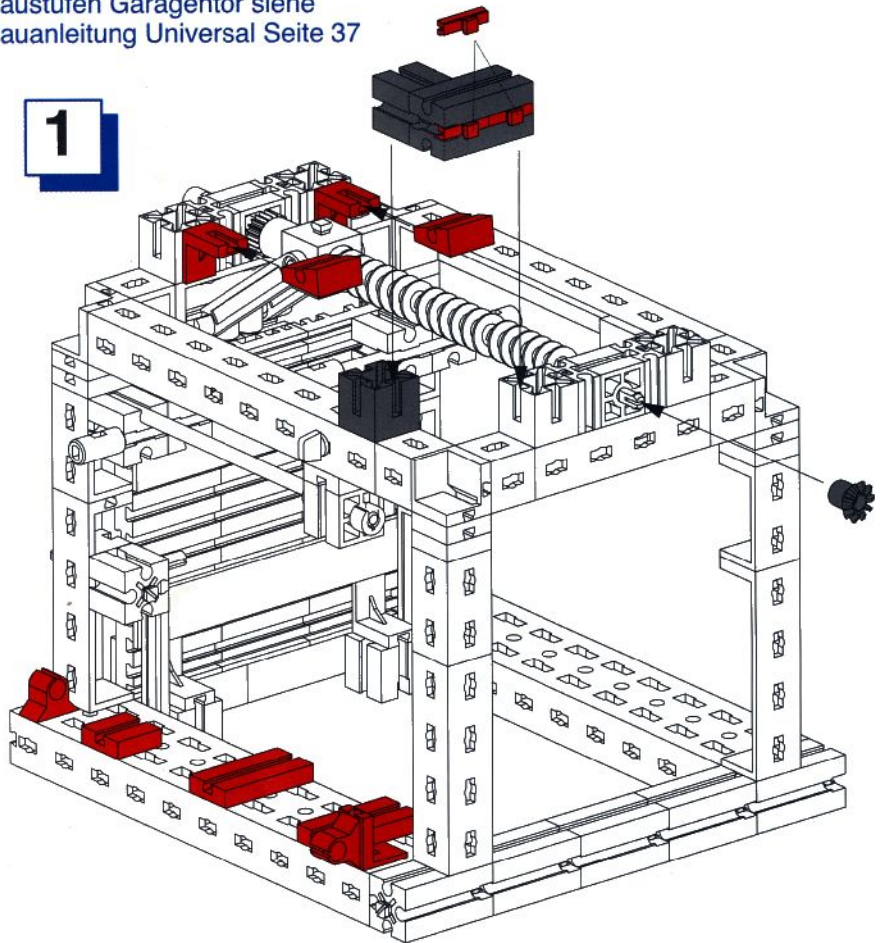

FAN-CLUB

Nr. 11
ZUM SAMMELN

CLUBMODEL:
"Garagentor mit
Solarantrieb"

■ Bauvoraussetzung
für dieses Modell sind
der neue Baukasten
UNIVERSAL (30308)
und das neue
SOLAR SET (30343)
oder der Baukasten
PROFI SOLAR (30497).

Download von:
www.ft-fanarchiv.de

fischer
technik[®]

[®]

Garagentor mit Solarantrieb

Baustufen Garagentor siehe
Bauanleitung Universal Seite 37

1

2

Einzelteilübersicht

	Universal	Solar Set		Universal	Solar Set		Universal	Solar Set		Universal	Solar Set
 110 31031	2x		 32879	6x		 36297	6x		 37679	7x	
 15 31060	4x		 32881	8x		 36298	2x		 37858	1x	
 31848	4x		 32882	1x		 36299	4x		 37925	1x	
 31915	1x		 35049	2x		 4 36323	4x		 37926	3x	
 15° 31981		2x	 35053	4x		 45 36328	4x		 38240	4x	
 31982	8x		 35062	2x		 37237	8x	1x	 38245	2x	
 32064	4x		 60 35065	1x		 37238	2x		 38248	2x	
 32252		1x	 35073	4x		 37400		1x	 40 38414	2x	
 32253		1x	 35076	4x		 37401		1x	 38423	5x	
 32330	2x		 75 35087	1x		 37403		1x	 38474	1x	
 32850	5x		 35969	2x		 37407		1x	 37034	1x	
 32854	2x		 35980	4x		 37468	6x				
 32859	3x		 36294	2x		 180 37527	1x				